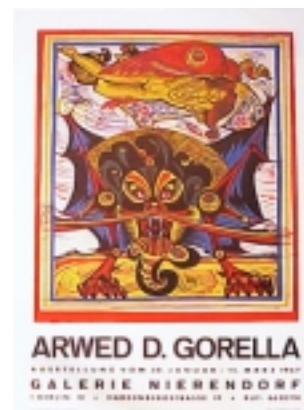

50-0194 **Galerie Nierendorf.**
\$150.00 Poster. 1966. Original lithograph.

50-0192 **Galerie Nierendorf.**
\$25.00 Poster. 1967-68.

50-0195 **Galerie Nierendorf.**
\$40.00 Poster. 1972. Graphische Werk.

50-0196 **Expressionisten. Galerie Nierendorf.**
\$50.00 Poster. 1969.

50-0199 **Friedlaender.**
\$125.00 Imp. Desjobert. Poster. Color lithograph. Marginal tears.

50-0197 **Expressionisten. Galerie Nierendorf.**
\$50.00 Poster. 1965.

50-0200 **Galerie Albert Verbeke.**
\$175.00 Poster. 1974. Color lithograph. Mourlot.

50-0198 **Galerie Nierendorf.**
\$150.00 Poster. 1965. Original woodcut.

50-0201 **Galerie Nierendorf.**
Poster. 1967. Original linocut. Color.