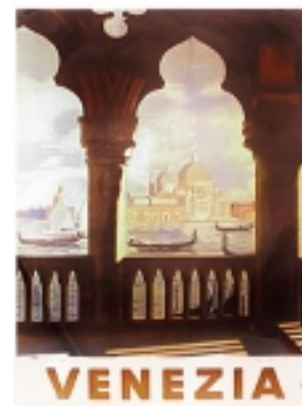

ALAN WOFSY FINE ARTS

Selected Travel Posters

50-0064 **Invierno en las Antiguas Cuidades Alemanas.**
\$60.00 Poster. 110 x 63.5 cm.

50-0068 **Roma.**
\$30.00 Poster. [damaged]. 100 x 66 cm.

50-0075 **Firenze.**
\$85.00 Poster. 1938. 100 x 68 cm.

50-0059 **Royal Mail [Venice].**
\$375.00 Poster. 125 x 63 cm.

50-0065 **Napoli.**
\$140.00 Poster. 1938. 100 x 67 cm.

50-0066 **Venezia.**
\$60.00 Poster. 1938. 100 x 68 cm.

50-0057 **Lagos Alemanes.**
\$125.00 Poster. 110 x 63.5 cm. (wild ducks).