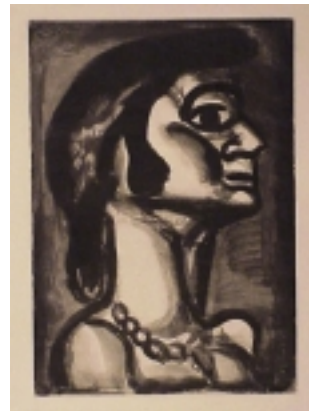

50-1352 **En Bouche - Miserere 15.**
$1800.00 Intaglio. C/R 68. Wofsy #122.